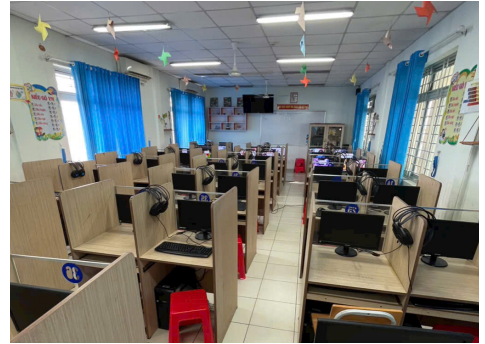

TẦM NHÌN

Trở thành đối tác hạ tầng công nghệ giáo dục hàng đầu tại Việt Nam, góp phần xây dựng môi trường học tập an toàn, hiện đại và bền vững.

SỨ MỆNH

SCE tồn tại để giúp các trường học:

- nâng cấp hạ tầng công nghệ an toàn
- tối ưu ngân sách đầu tư
- kéo dài tuổi thọ thiết bị
- sẵn sàng cho giáo dục số