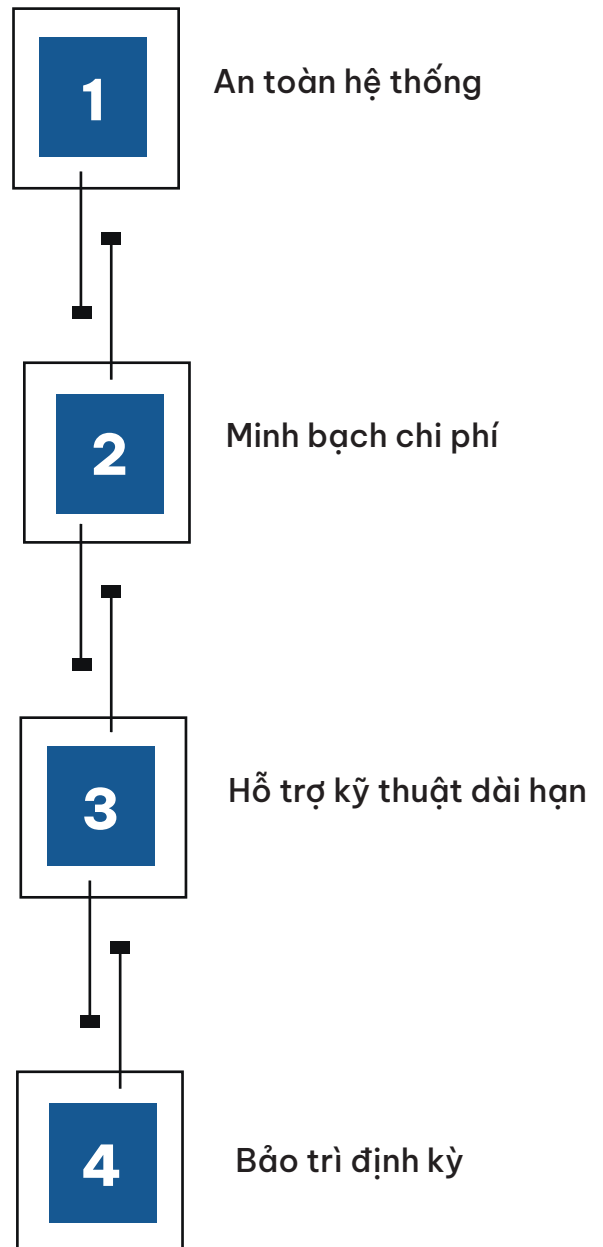

CAM KẾT CHẤT LƯỢNG:

SCE CAM KẾT: